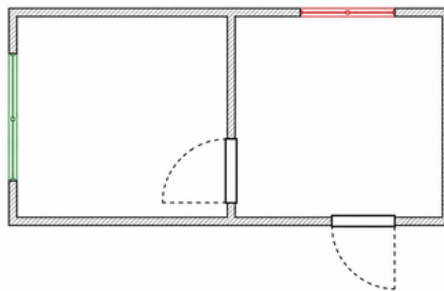

***Producto sujeto a personalización. El precio publicado corresponde al precio base y puede variar según especificaciones, configuraciones y requerimientos del cliente.

Módulo Oficina

Medidas: 6.00 x 3.00 x 2.84 m

Acabados interiores/exteriores:

Estándar

Precio por unidad: \$144,900 + IVA

***Consulta precio de mayoreo con tu asesor**

Medidas: 6.00 x 3.00 x 2.84 m

MB-B-004

Distribución interior:

Bodega con Cortina de Acero y un privado