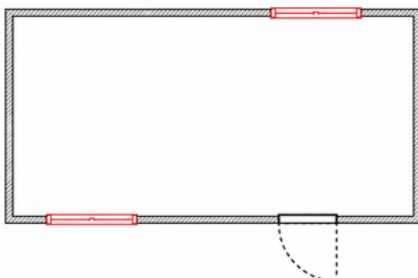

***Producto sujeto a personalización. El precio publicado corresponde al precio base y puede variar según especificaciones, configuraciones y requerimientos del cliente.

Módulo Oficina

Medidas: 6.00 x 2.44 x 2.84 m