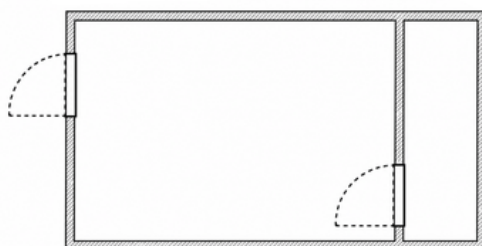

1x apagador

Acabados interiores/exteriores:

Estándar

Precio por unidad: \$129,900 + IVA

***Consulta precio de mayoreo con tu asesor**

Medidas: 6.00 x 3.00 x 2.84 m

MB-B-002

Distribución interior: