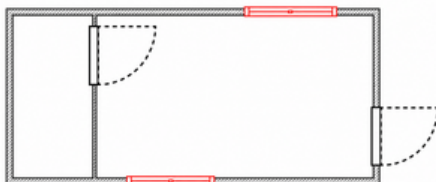

Medidas: 6.00 x 3.00 x 2.84 m

MB-O-001B

Distribución interior:

Oficina Regular

Aislamiento térmico:

Fibra de Vidrio 50mm

Ventanas:

2x unidades con doble cristal y reja de seguridad

Módulo Oficina

Medidas: 6.00 x 3.00 x 2.84 m

MB-O-002

Distribución interior:

Oficina Regular con Bodega

Aislamiento térmico:

Fibra de Vidrio 50mm

Ventanas: