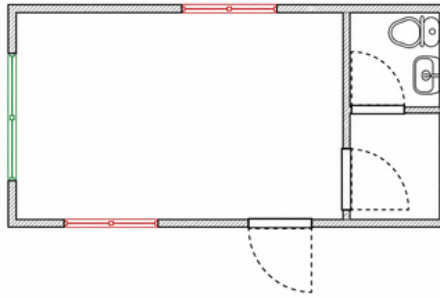

MB-B-005

Distribución interior:

Bodega con Cortina de Acero y un privado

Aislamiento térmico:

Fibra de Vidrio 50mm

Ventanas:

2x unidades con doble cristal y reja de seguridad

Puerta exterior:

1x Cortina de Acero; 1x puerta de seguridad

Puerta interior:

2x unidad de acero

Instalación eléctrica:

4x lámparas LED; 6x enchufes; 3x apagador