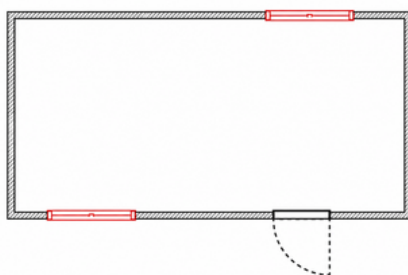

Distribución interior:

Oficina Regular

Aislamiento térmico:

Fibra de Vidrio 50mm

Ventanas:

2x unidades con doble cristal y reja de seguridad

Puerta exterior:

1x unidad de seguridad

Medidas: 6.00 x 3.00 x 2.84 m

MB-O-001B

Distribución interior:

Oficina Regular

Aislamiento térmico:

Fibra de Vidrio 50mm

Ventanas:

2x unidades con doble cristal y reja de seguridad

***Producto sujeto a personalización. El precio publicado corresponde al precio base y puede variar según especificaciones, configuraciones y requerimientos del cliente.

Módulo Oficina

Medidas: 6.00 x 3.00 x 2.84 m

***Producto sujeto a personalización. El precio publicado corresponde al precio base y puede variar según especificaciones, configuraciones y requerimientos del cliente.

Módulo Oficina

Medidas: 6.00 x 2.44 x 2.84 m