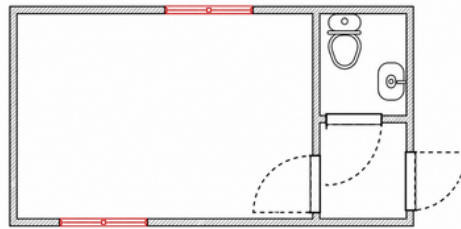

***Producto sujeto a personalización. El precio publicado corresponde al precio base y puede variar según especificaciones, configuraciones y requerimientos del cliente.

Módulo Oficina

Medidas: 6.00 x 3.00 x 2.84 m