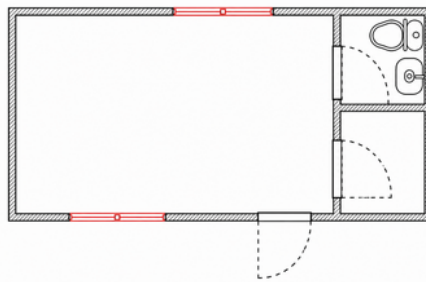

MB-O-004B

Distribución interior:

Oficina Regular con medio Baño

Aislamiento térmico:

Fibra de Vidrio 50mm

Ventanas:

2x unidades con doble cristal y reja de seguridad

Puerta exterior:

1x unidad de seguridad

Puerta interior:

2x unidad de acero

Instalación eléctrica:

3x lámparas LED; 7x enchufes; 3x apagadores

Acabados interiores/exteriores:

Estándar

Muebles de baño:

incluido

Precio por unidad: $149,900 + IVA

*Consulta precio de mayoreo con tu asesor

*Imágenes ilustrativas.

**Costo de envío se cotiza por separado.

***Producto sujeto a personalización. El precio publicado corresponde al precio base y puede variar según especificaciones, configuraciones y requerimientos del cliente.